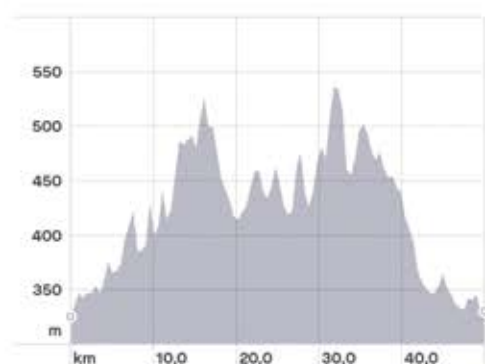

# Altimetries transiscar 2021

**Circuit 53KM**  
amb 859 metres de desnivell positiu  
i desnivell max. 541 metres

**Circuit 70KM**  
amb 1214metres de desnivell positiu  
i desnivell max. 552 metres